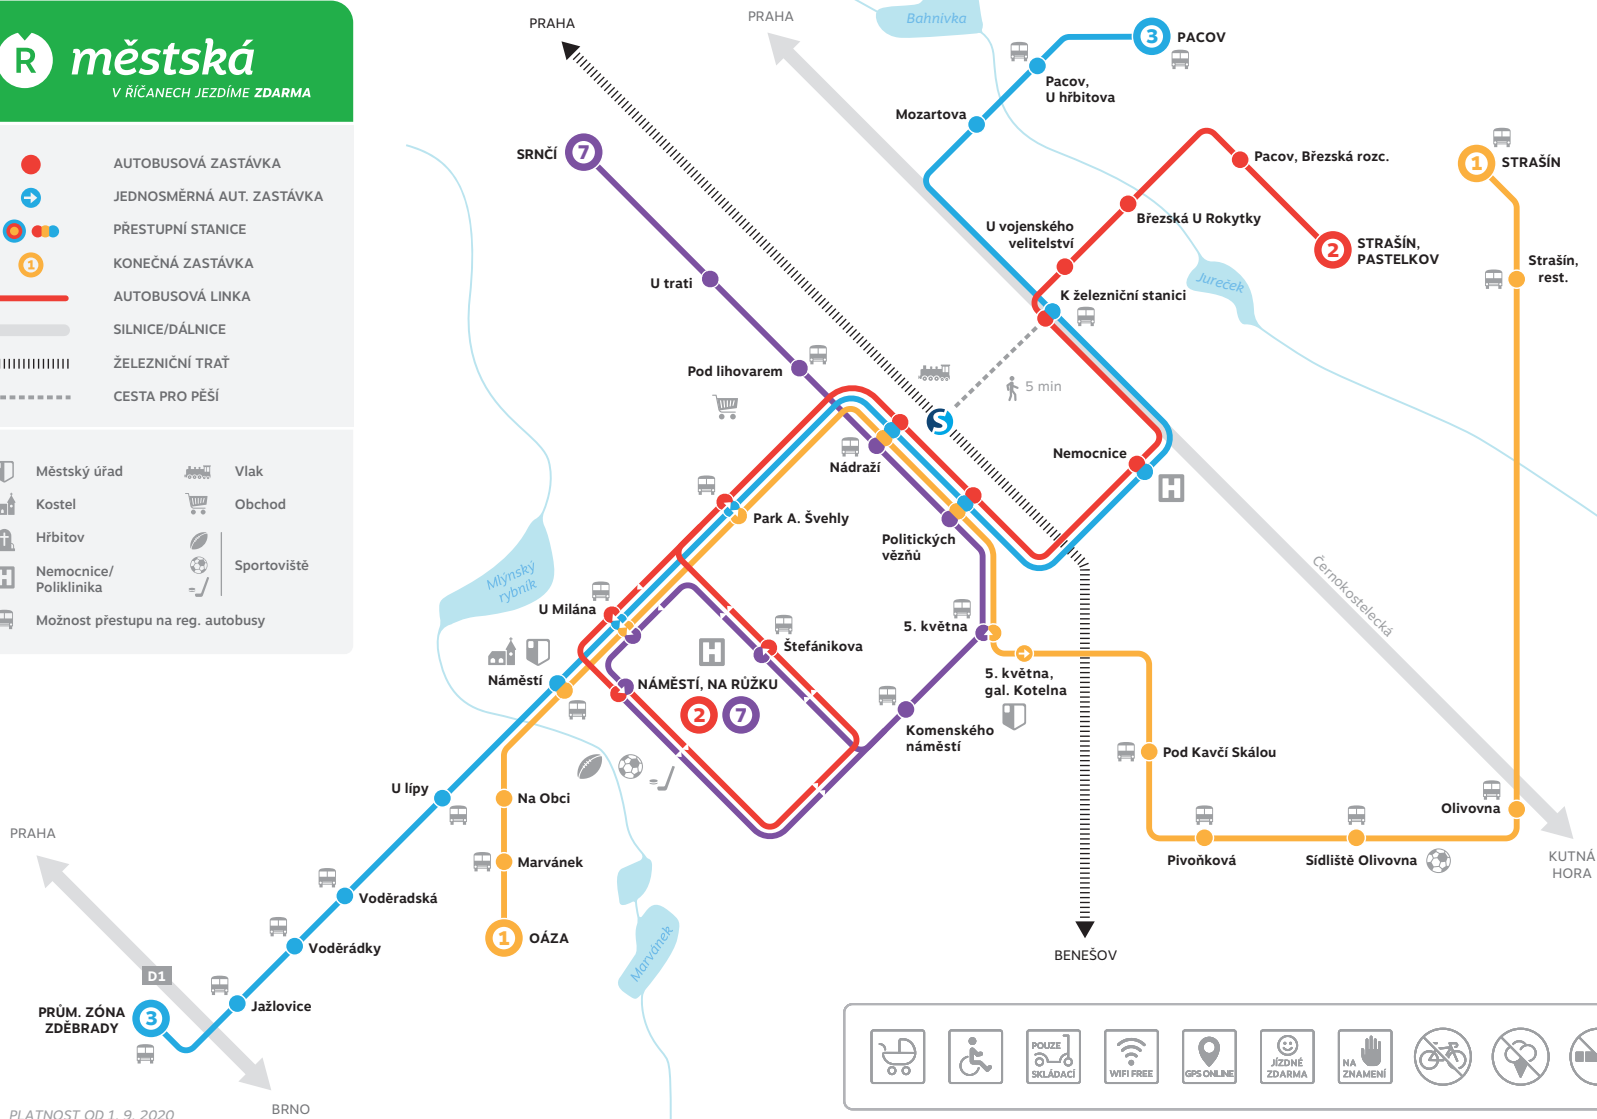

R měřská

V ŘÍČANECH JEZDÍME ZDARMA

- AUTOBUSOVÁ ZASTÁVKA
- ➔ JEDNOSMĚRNÁ AUT. ZASTÁVKA
- PŘESTUPNÍ STANICE
- 1 KONEČNÁ ZASTÁVKA
- AUTOBUSOVÁ LINKA
- SILNICE/DÁLNICE
- ŽELEZNIČNÍ TRÁŤ
- CESTA PRO PĚŠÍ

- | | | | |
|--|-----------------------------------|--|-------------|
| | Městský úřad | | Vlak |
| | Kostel | | Obchod |
| | Hřbitov | | Sportoviště |
| | Nemocnice/
Poliklinika | | |
| | Možnost přestupu na reg. autobusy | | |

PLATNOST OD 1. 9. 2020

BRNO

-
-
-
-
-
-
-
-
-